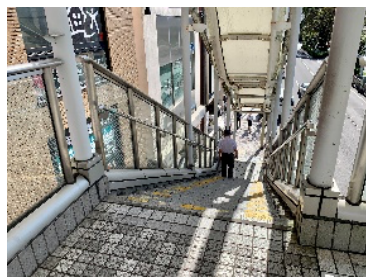

【大船駅からねくすとまでの行き方】

①JR 大船駅「南改札」を出ます

②左手奥にあるスターバックスの看板の下を通過

③階段を下り、「湘南モノレール」方面へ歩きます

④突き当たったら左に曲がります

⑤右手の階段を下りて道なりに進みます

⑥「やよい軒」を左に曲がります

⑦右手にある黄色いらせん階段が目印の建物です