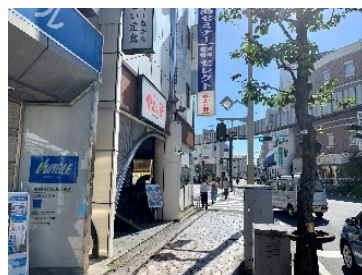

【大船駅からねくすとまでの行き方】

①JR 大船駅「南改札」を出ます

②左手奥にあるスターバックスの看板の下を通過

③階段を下り、「湘南モノレール」方面へ歩きます

④突き当たったら左に曲がります

⑤右手の階段を下りて道なりに進みます

⑥「やよい軒」を左に曲がります

⑦右手にある黄色いらせん階段が目印の建物です